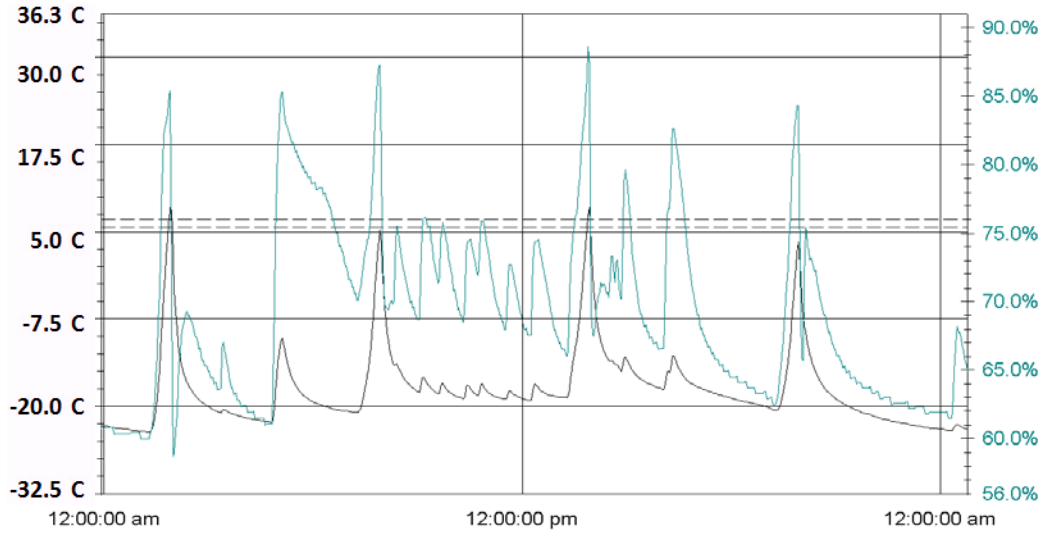

Pre XDX® - Supply

TempTaleH: Ambient + Humidity Label Serial # 114822 Monitor Serial # 463310045