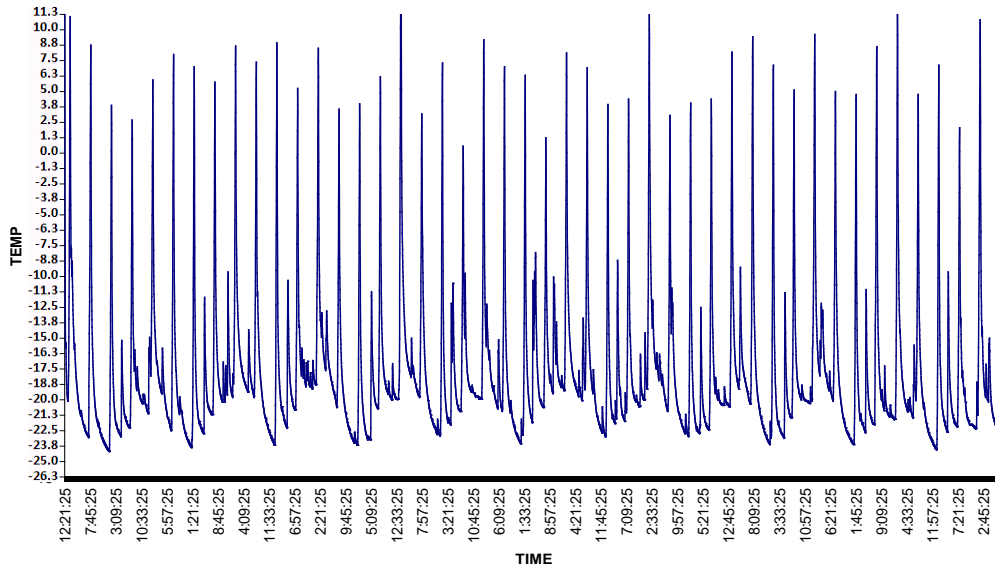

### SUPPLY PREXDX AVERAGE 3.65