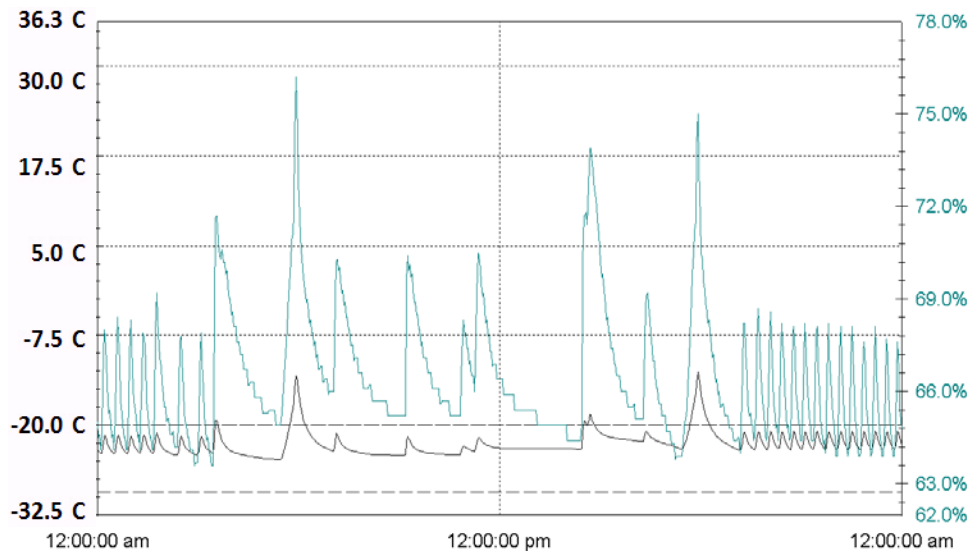

### SUPPLY TEMP XDX AVERAGE TEMP -3.57

Pre XDX® - Supply

TempTaleH: Ambient + Humidity Label Serial # 114822 Monitor Serial # 463310045

XDX® - Supply

TempTaleH: Ambient + Humidity Label Serial # 114822 Monitor Serial # 463310045

## DEFROST TIMES & TEMPERATURES